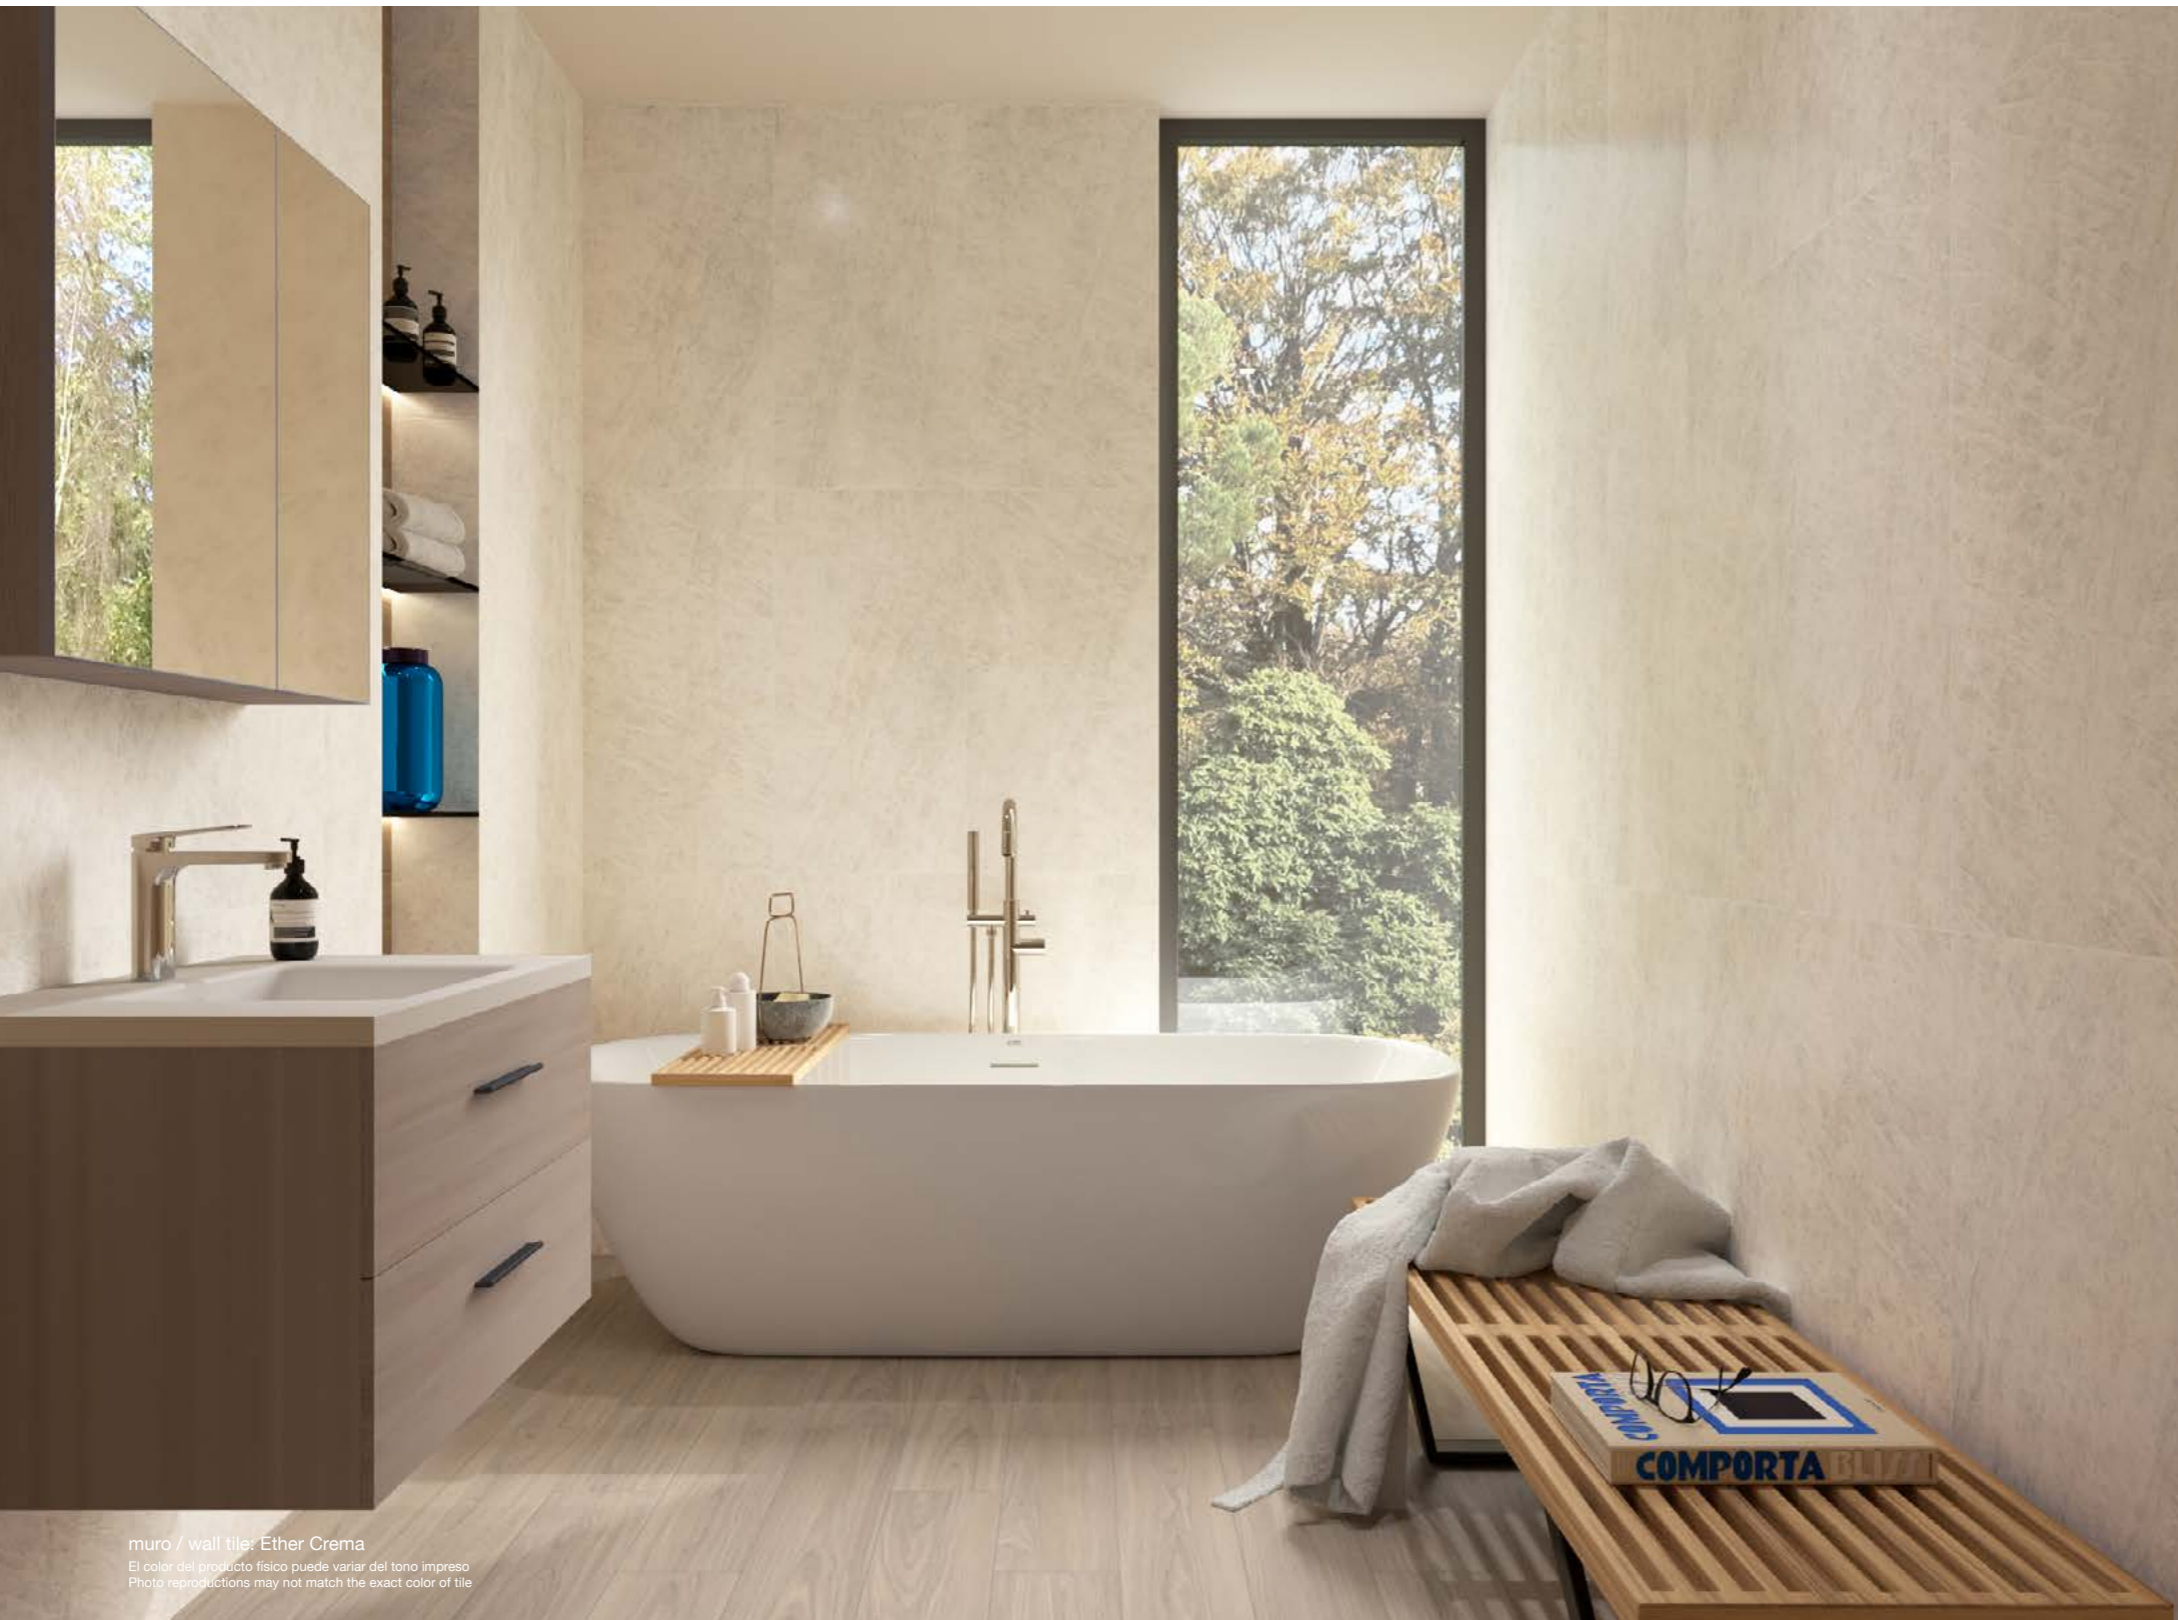

Celestia

Piso Durabody · digital · satinado · rectificado
Durabody floor tile · digital · satin · rectified
mármol / marble · ETT 3 / STS high · PEI III & IV

Colores

Formatos

Adhesivo Advanced Formato Grande Gris de 20kg

Para mejores acabados, le sugerimos utilizar separadores y el sistema de nivelación Interceramic. Para más especificaciones técnicas consulta con un asesor