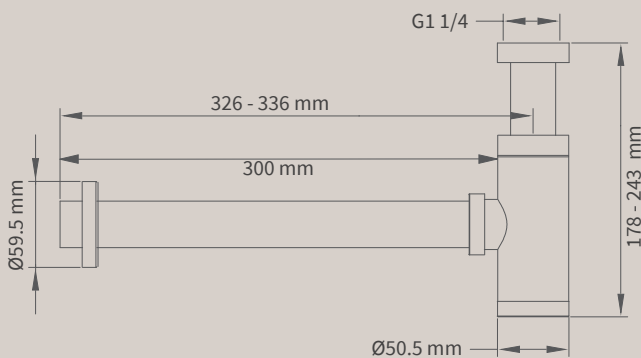

TRAMPA PARA LAVABO

UNIVERSAL

FICHA TÉCNICA | V-3246-6

DIMENSIONES

CARACTERÍSTICAS DEL PRODUCTO

Tipo de trampa	Para lavabo
Material de fabricación	Latón sólido
Acabado	Bronce
Incluye	Chapetón para trampa de lavabo